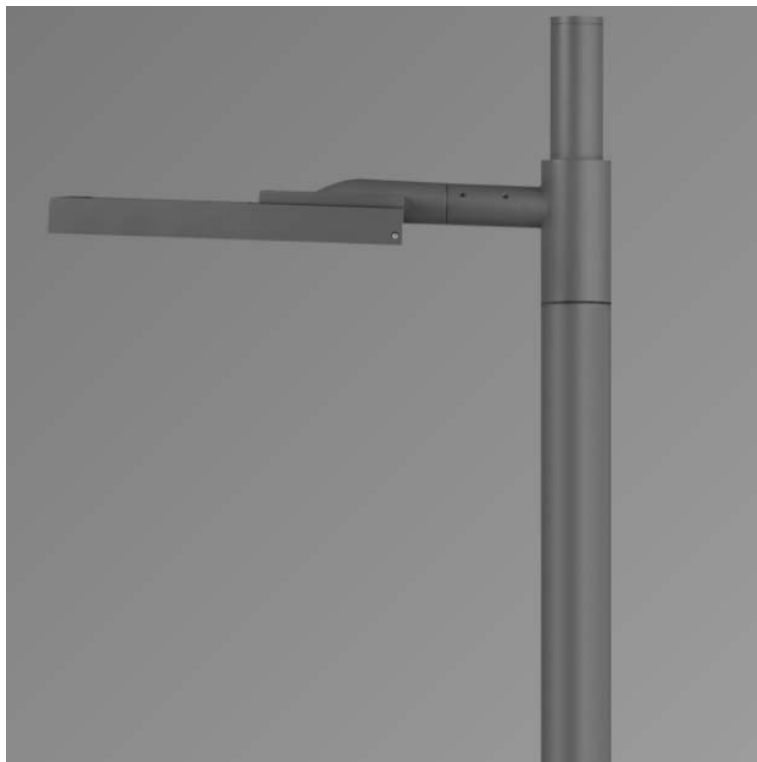

**Armatuurcode 621**

**Type VFL530-SE LED**

Fabrikant	WE-EF	Leverancier	
Gewicht	5,6	Kleur	9006
Aantal lampen	1	Artikelnummer	
Lamptype 1	LED 12 24W		
Lamptype 2			
Lamptype 3			
IP- klasse	Slagvastheidsklasse	IK 08	Aansluitwaarde 28
Gewicht 5,6	Lengte (mm)		Vervangend armatuur
Dimbaar <input checked="" type="checkbox"/>	Dimmer	avond/nacht 80/40	
Lichtkap			
Opmerkingen			

er hoort een losse uithouder van Nedal bij. zie document